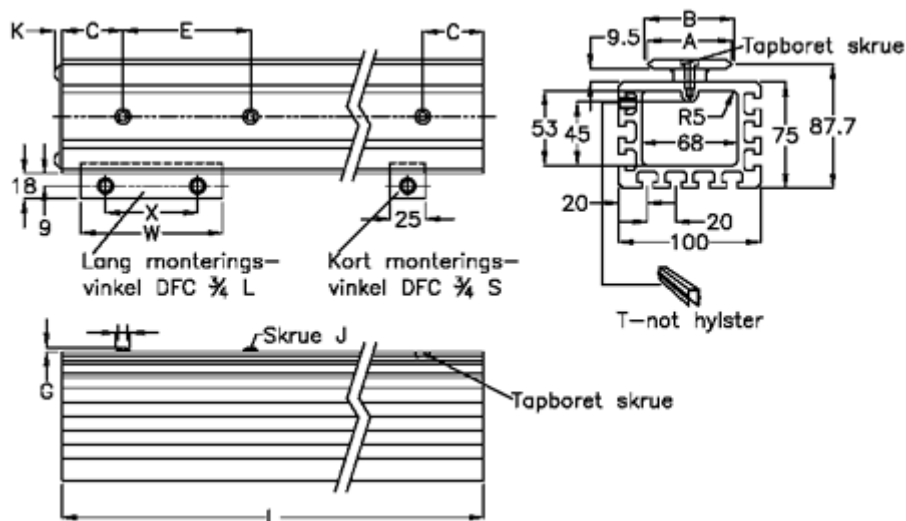

Varenummer: 0571309862

Beskrivelse: Hepco GV3 bjælkeskinne SB M 44 L986 P2

## Mål

A	= 44	K	= 5.5
B	= 44.81	Kort monteringsvinkel	= DFC4L
C	= 43	L	= 986
E	= 90	Lang monteringsvinkel	= DFC4S
For leje	= AU 44 34	Præcisionstype	= P2
G	= 3.3	vægt kg/1000	= 10.0
H	= 10.5	W	= 100
J	= M6	x	= 65